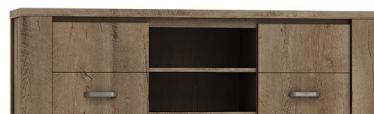

KOLORYSTYKA

Alaska

Dąb Lefkas

ART. 1
200 x 1200 x 200

ART. 2
430 x 1500 x 320

ART. 3
800 x 1300 x 35

ART. 4
500 x 1200 x 415

ART. 5
500 x 1500 x 415

ART. 6
840 x 1500 x 415

ART. 7
1070 x 1500 x 415

ART. 8
1450 x 1000 x 415

ART. 9
1950 x 710 x 415

ART. 10
1950 x 1000 x 415

ART. 11
1950 x 710 x 415

ART. 12
1950 x 1000 x 535

ART. 13
760 x 1200 x 550