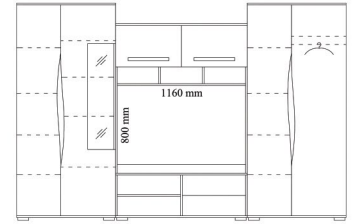

Kolorystyka:
Bordeaux

Latte
1980/3000/520