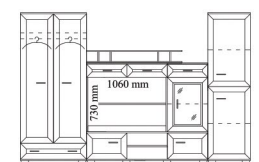

Kolorystyka:
Wenge+Sanremo L.Wenge
Wenge+Śliwa L.Wenge
Wenge+Śliwa L.Śliwa

Boston
2045/3130/540